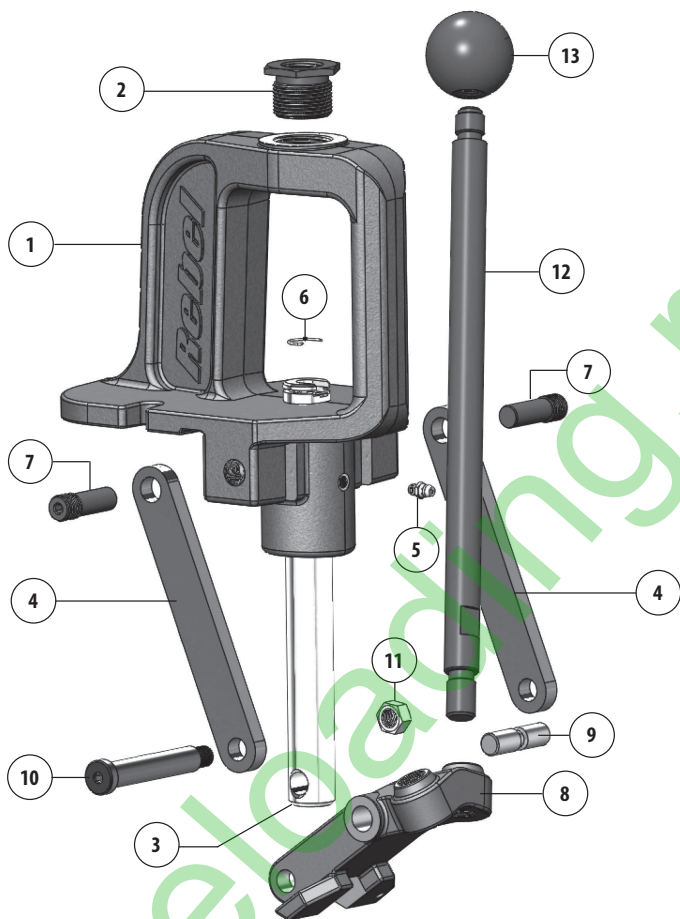

Примечание: Эмаль пресса устойчива к воздействию масла и выцветанию, легко чистится.

RCBS

AVAILABLE: January 2020

Rebel Single Stage Press

Part # 9353.

- Rebel Press - это следующий шаг в технологии производства одноступенчатых прессов.
- Чугунная рама /пресс на 22% тяжелее, чем Rock Chucker Supreme/.
- Широкая база для дополнительной стабильности.
- Самое высокое открытие в линейке одноступенчатых прессов RCBS.
- Чрезвычайно узкие допуски.
- Двухстороннее крепление рукоятки.
- Ограниченная пожизненная гарантия RCBS.

NO.	Артикул	Название	Кол
1	20049489	Рама	1
2	7709138	Втулка	1
3	20049494	Подвижный шток	1
4	7188719	Плечо-рычаг	2
5	7109213	Масляный клапан	1
6	7109112	Пружина - клипса	1
7	20049495	Фиксатор	2
8	20049491	Крепёжный блок	1
9	7788255	Фиксатор	1
10	20049496	Фиксатор	1
11	7187212	7/16-20 Гайка	1
12	20049497	Рукоятка	1
13	7109121	Шарообразная ручка	1